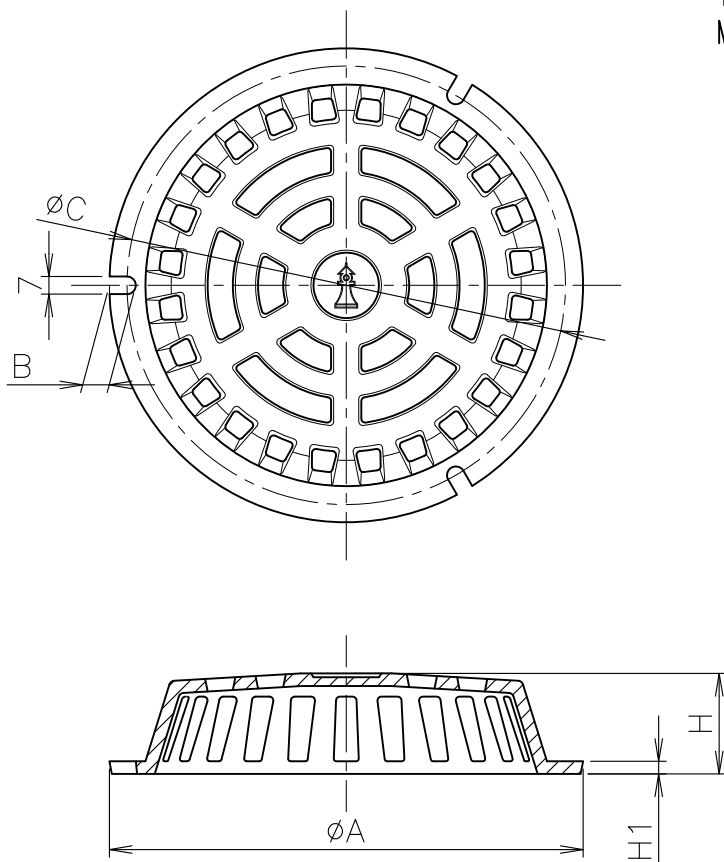

# 部品図

MODEL : 平形ストレーナ 50・65

寸法表

単位:mm

品番	呼び	A	B	C	H	H1
平形ストレーナ	50	188	10.5	174	40	5
	65					
	80	227	10	214	45	5.5
	100					
	125	279	10	266	52	6
	150					

● 〈呼び 125・150〉は製造中止品です。

5				10			
4				9			
3				8			
2				7			
1	平形ストレーナ	FC150	エポキシ樹脂焼付塗装(黒色)	6			
部番	部 品 名	材 質	備 考	部番	部 品 名	材 質	備 考
品番	50~150 RO-B用 部品	名称	平形ストレーナ	承認	Takeuchi	製図	Takeuchi
図番	RNAC1101-00	作成 / 更新	2015.11. 9 / ****.***				