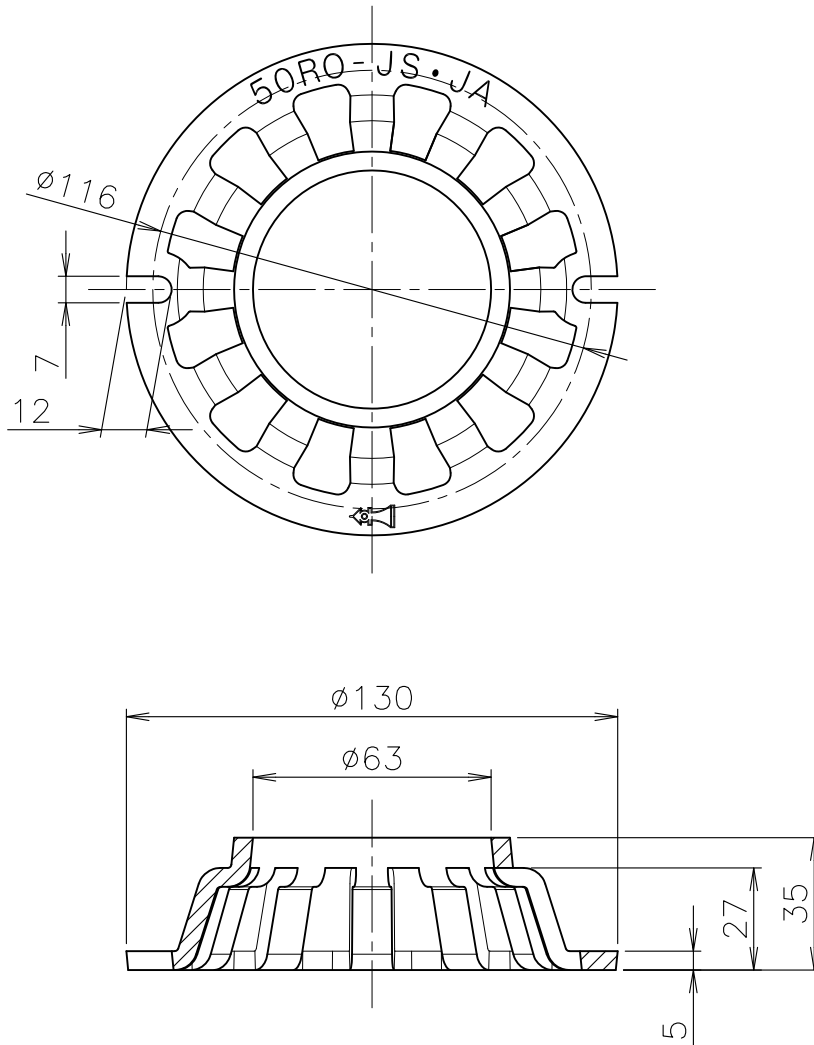

# 部品図

単位:mm

5				10			
4				9			
3				8			
2				7			
1	中継用ストレーナ	FC150	エポキシ樹脂焼付塗装 (黒色)	6			
部番	部 品 名	材 質	備 考	部番	部 品 名	材 質	備 考
品番	_____	名称	鑄鉄製 ルーフドレン RO-JS(-JA)用 中継用ストレーナ			承認 Izumi	製図 Wada
図番	RNAG0204-00	作成 / 更新	2018. 2. 6 / ****.***				