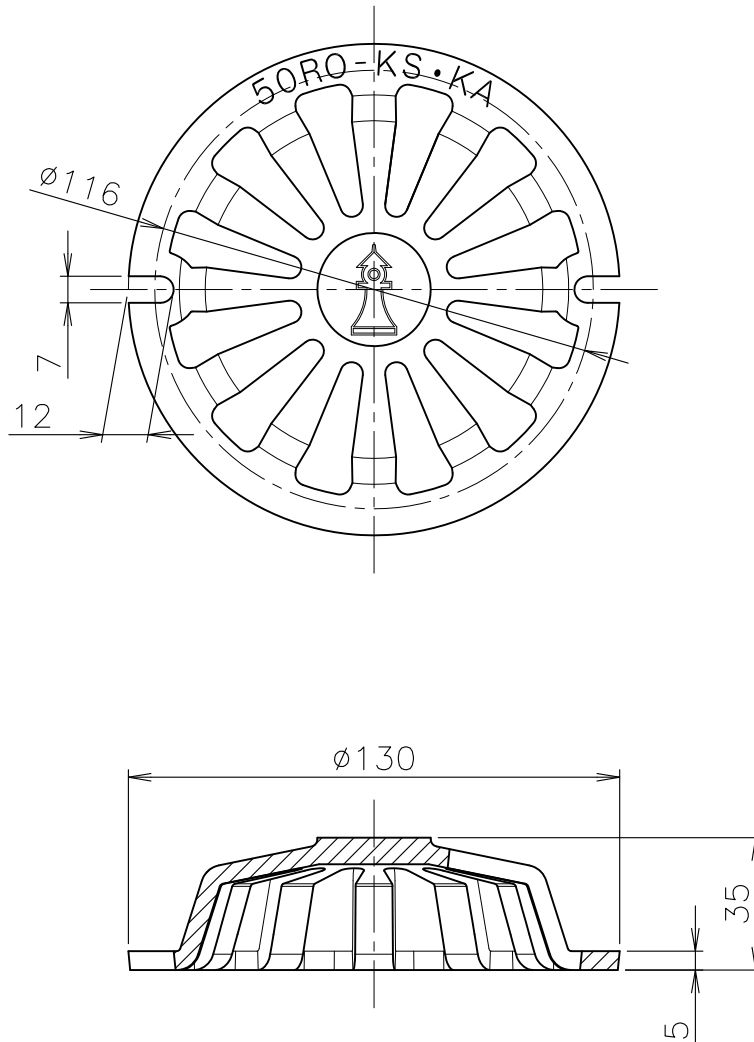

部品図

単位:mm

5				10			
4				9			
3				8			
2				7			
1	平形ストレーナ	FC150	エポキシ樹脂焼付塗装(黒色)	6			
部番	部 品 名	材 質	備 考	部番	部 品 名	材 質	備 考
品番	_____	名称	鋳鉄製 ルーフドレン RO-KS(-KA)用 平形ストレーナ			承認 Izumi	製図 Wada
図番	RNAG0203-00	作成 / 更新	2018. 2. 6 / ****.***				