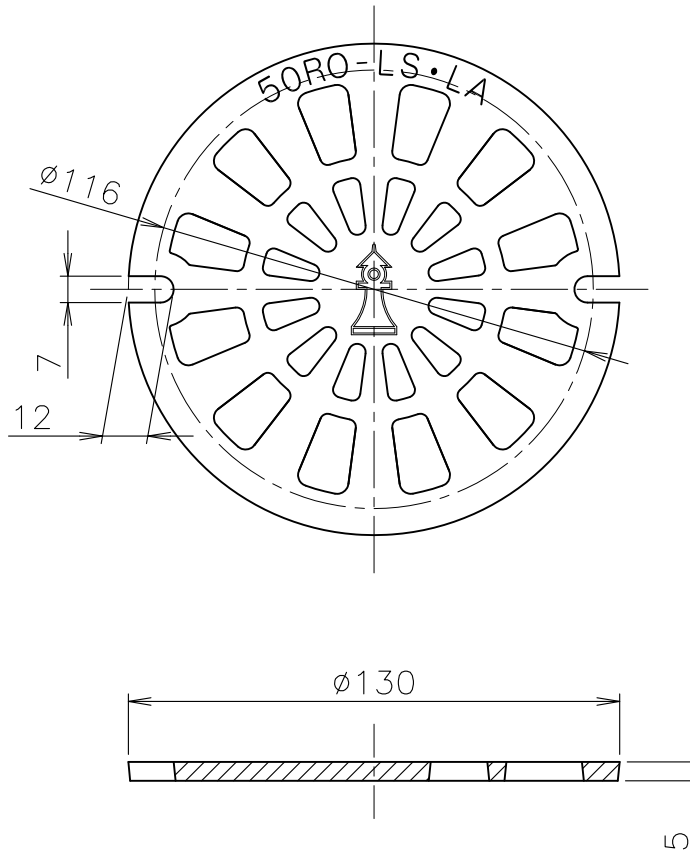

部品図

単位:mm

5				10			
4				9			
3				8			
2				7			
1	皿形ストレーナ	FC150	エポキシ樹脂焼付塗装(黒色)	6			
部番	部 品 名	材 質	備 考	部番	部 品 名	材 質	備 考
品番		名称	鋳鉄製 ルーフドレン RO-LS(-LA)用 皿形ストレーナ	承認		Izumi	製図 Wada
図番	RNAG0206-00	作成 / 更新	2018. 2. 6 / ****.***	 ダイドレ 株式会社			